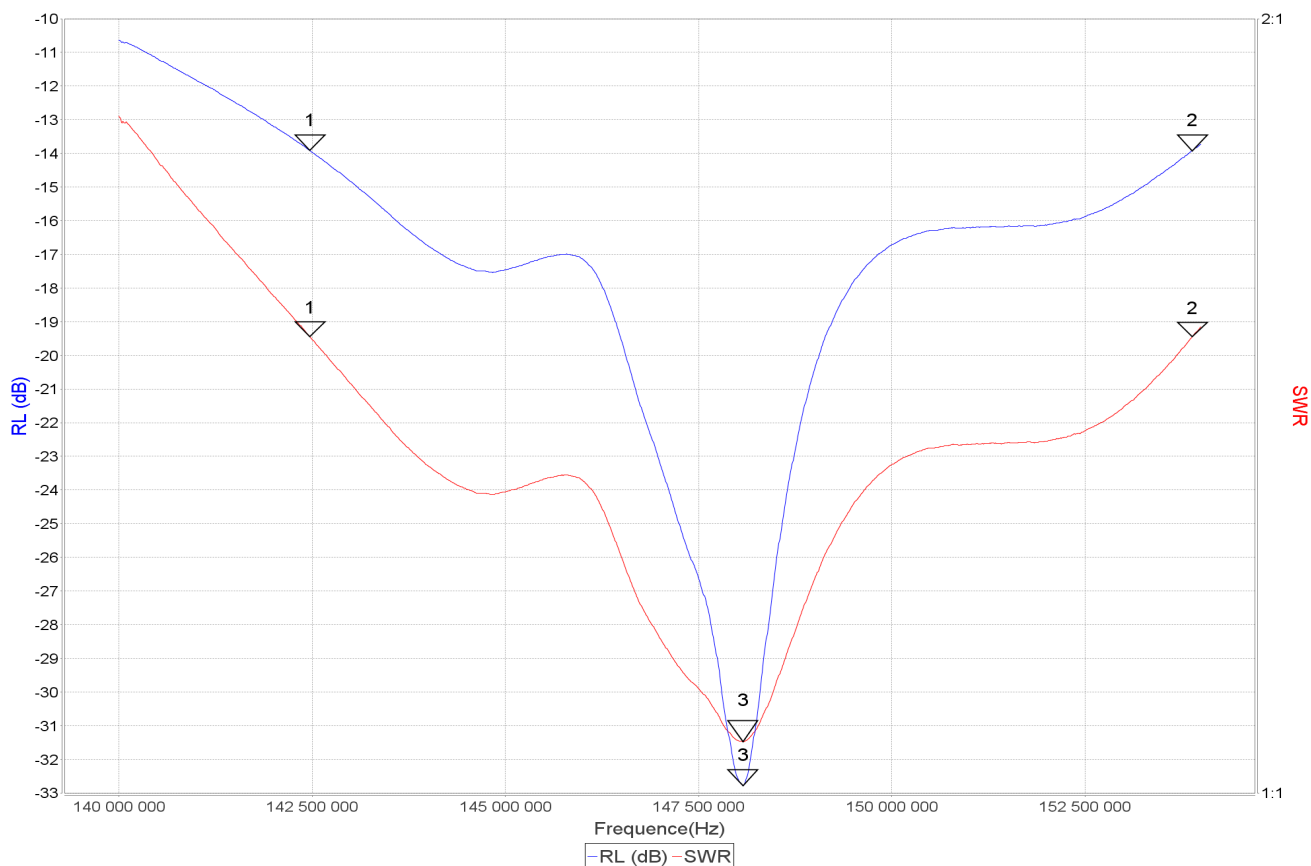

# X50N 2nd cut - on the mast!

Marque ur	Freq. (Hz)	RL (dB)	RP (°)	Z  ( )	Rs ( )	Xs ( )	Theta	SWR
1	142 471 206	-13,92	103,65	45,6	42,2	17,2	22,2	1,50:1
2	153 889 260	-13,92	-105,26	45,1	41,8	-16,9	-22,0	1,50:1
1-2	11 418 054	0,01	208,91	0,5	0,4	34,2	0,0	---
3	148 072 005	-32,78	18,55	52,2	52,2	0,8	0,8	1,05:1

## Comment:

Date: 15/06/17 19:56  
 Mode: Reflexion  
 Analyser: miniVNA Tiny / mini radio solutions - miniVNA Tiny  
 Scan  
   Start: 140000000 / 140 000 000  
   Stop: 153998742 / 153 998 742  
   Samples: 1553  
   Overscan: 1  
 Calibration  
   Samples: 10000  
   Overscan: 0  
   File: ---  
 User: SHIBBY  
 Headline: X50N 2nd cut - on the mast!

Port extension len: <not set>m

Port extension vf: <not set>