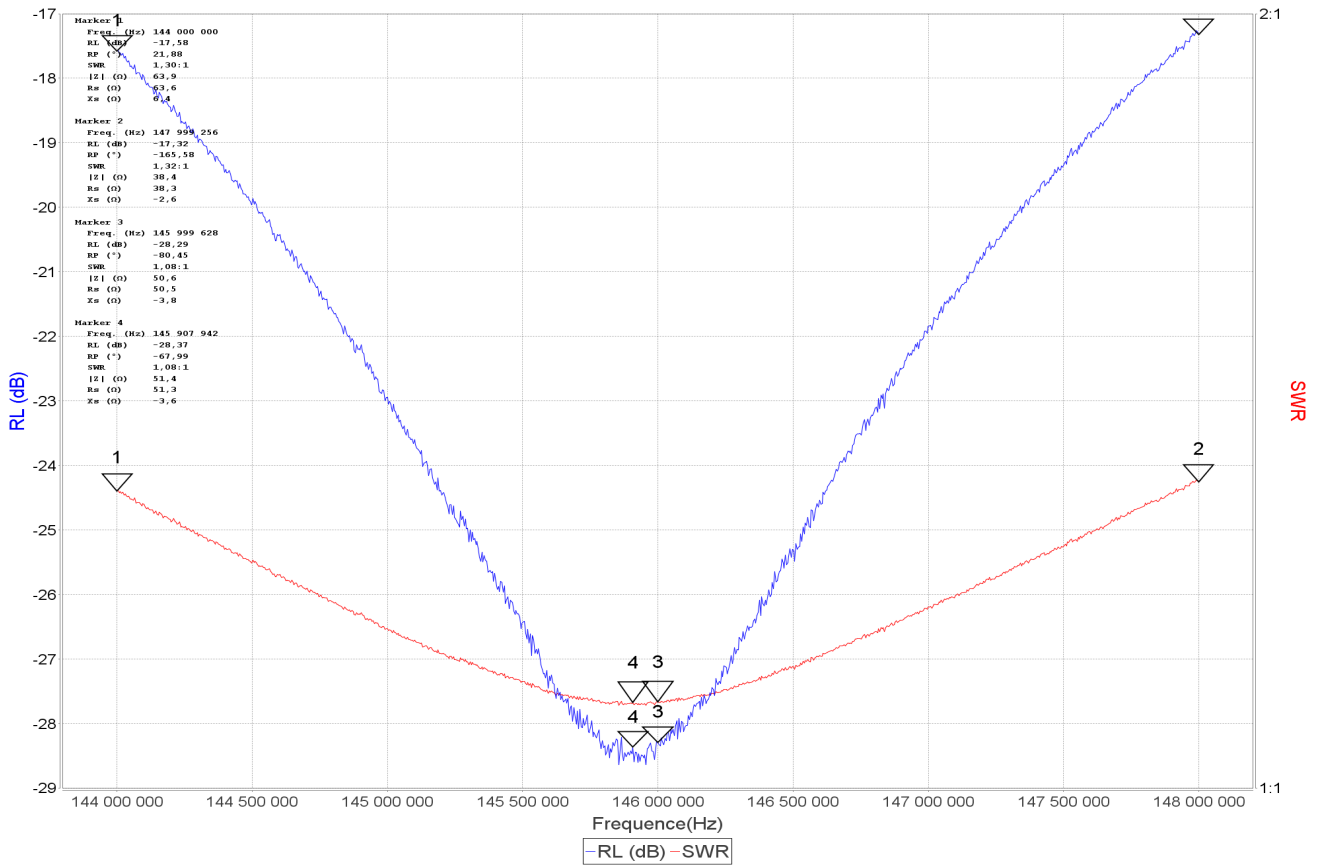

X50N

Marqueur	Freq. (Hz)	RL (dB)	RP (°)	Z (Ω)	Rs (Ω)	Xs (Ω)	Theta	SWR
1	144 000 000	-17,58	21,88	63,9	63,6	6,4	5,7	1,30:1
2	147 999 256	-17,32	-165,58	38,4	38,3	-2,6	-4,0	1,32:1
1-2	3 999 256	0,26	187,46	25,6	25,3	9,0	0,0	---
3	145 999 628	-28,29	-80,45	50,6	50,5	-3,8	-4,3	1,08:1
4	145 907 942	-28,37	-67,99	51,4	51,3	-3,6	-4,1	1,08:1

Comment:

Date: 07/06/17 18:06
 Mode: Reflexion
 Analyser: miniVNA Tiny / mini radio solutions - miniVNA Tiny
 Scan
 Start: 144000000 / 144 000 000
 Stop: 147999954 / 147 999 954
 Samples: 917
 Overscan: 1
 Calibration
 Samples: 10000
 Overscan: 0
 File: ---
 User: L30

Headline: X50N
Port extension len: <not set>m
Port extension vf: <not set>