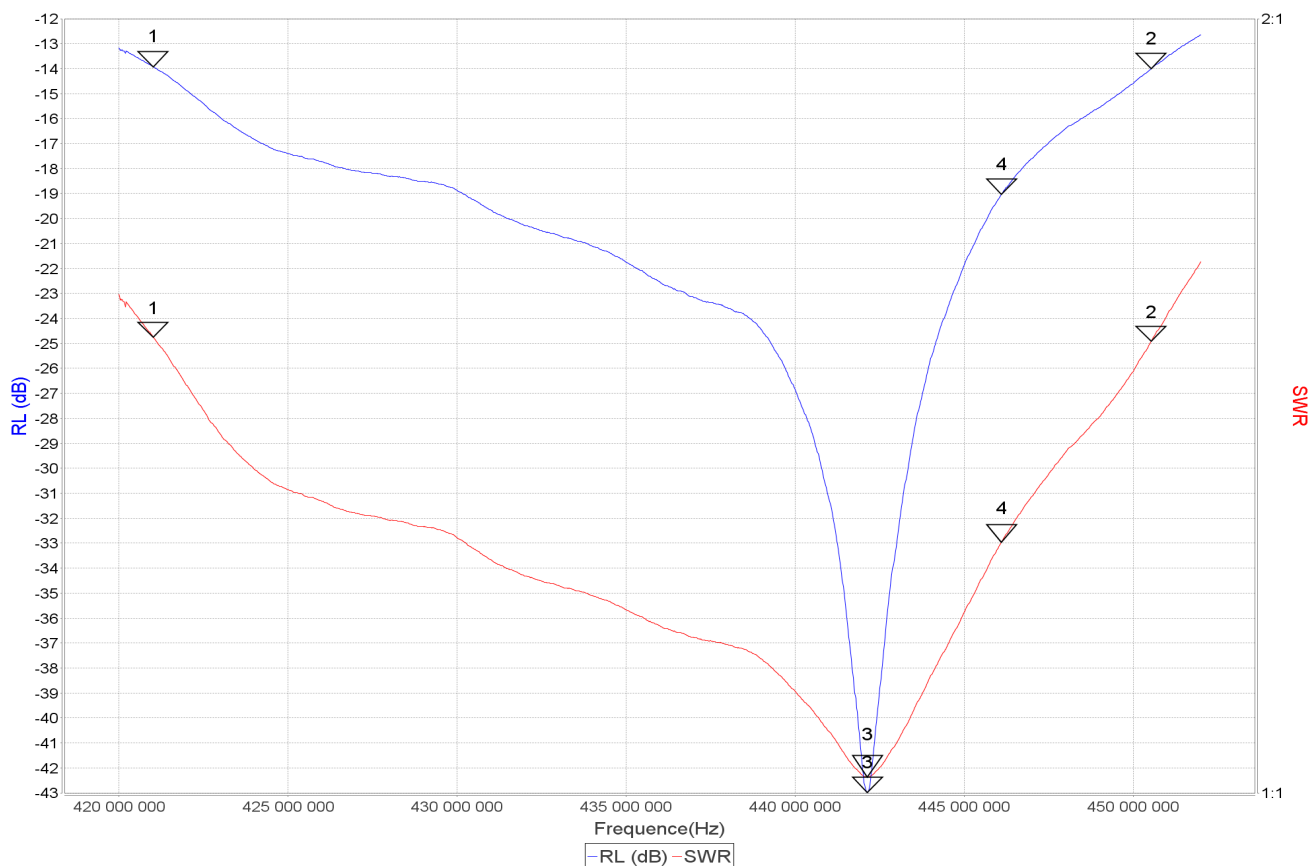

X50N 2nd cut - on the mast!

Marque ur	Freq. (Hz)	RL (dB)	RP (°)	Z ()	Rs ()	Xs ()	Theta	SWR
1	421 010 282	-13,93	-16,83	73,8	73,2	-8,9	-6,9	1,50:1
2	450 535 258	-14,00	21,47	72,6	71,8	10,9	8,6	1,50:1
1-2	29 524 976	0,07	38,30	1,1	1,4	19,8	0,0	---
3	442 143 732	-42,99	-170,76	49,3	49,3	-0,1	-0,1	1,01:1
4	446 102 388	-19,05	161,33	40,4	40,3	2,9	4,1	1,25:1

Comment:

Date: 15/06/17 20:00
 Mode: Reflexion
 Analyser: miniVNA Tiny / mini radio solutions - miniVNA Tiny
 Scan
 Start: 420000000 / 420 000 000
 Stop: 451999565 / 451 999 565
 Samples: 1553
 Overscan: 1
 Calibration
 Samples: 10000
 Overscan: 0
 File: ---
 User: SHIBBY

Headline: X50N 2nd cut - on the mast!

Port extension len: <not set>m

Port extension vf: <not set>