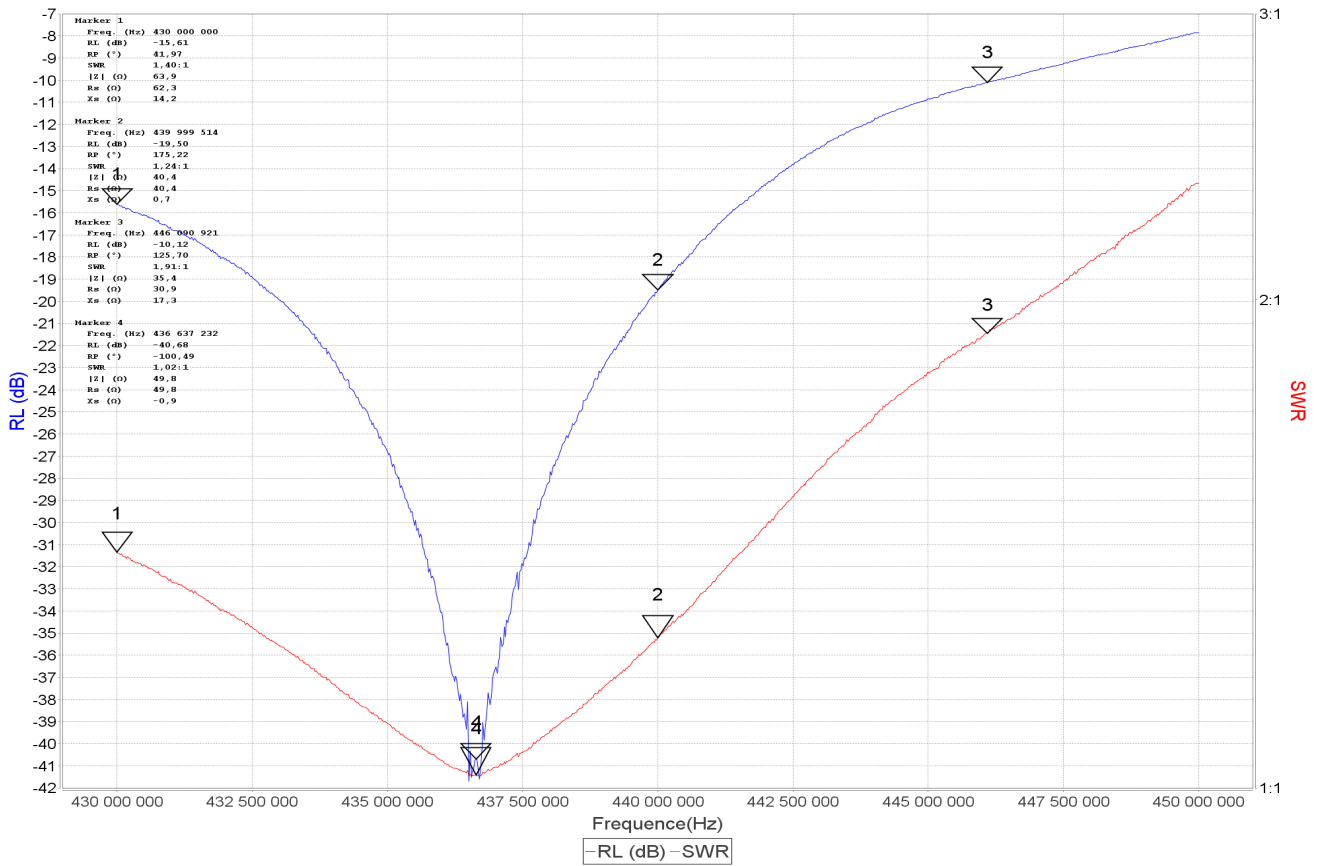

# X50N

Marqueur	Freq. (Hz)	RL (dB)	RP (°)	Z  (Ω)	Rs (Ω)	Xs (Ω)	Theta	SWR
1	430 000 000	-15,61	41,97	63,9	62,3	14,2	12,8	1,40:1
2	439 999 514	-19,50	175,22	40,4	40,4	0,7	1,0	1,24:1
1-2	9 999 514	3,88	133,26	23,4	21,8	13,5	0,0	---
3	446 090 921	-10,12	125,70	35,4	30,9	17,3	29,3	1,91:1
4	436 637 232	-40,68	-100,49	49,8	49,8	-0,9	-1,0	1,02:1

**Comment:**

Date: 07/06/17 18:04  
 Mode: Reflexion  
 Analyser: miniVNA Tiny / mini radio solutions - miniVNA Tiny  
 Scan  
 Start: 430000000 / 430 000 000  
 Stop: 449999770 / 449 999 770  
 Samples: 917  
 Overscan: 1  
 Calibration  
 Samples: 10000  
 Overscan: 0  
 File: ---  
 User: L30

Headline: X50N  
Port extension len: <not set>m  
Port extension vf: <not set>