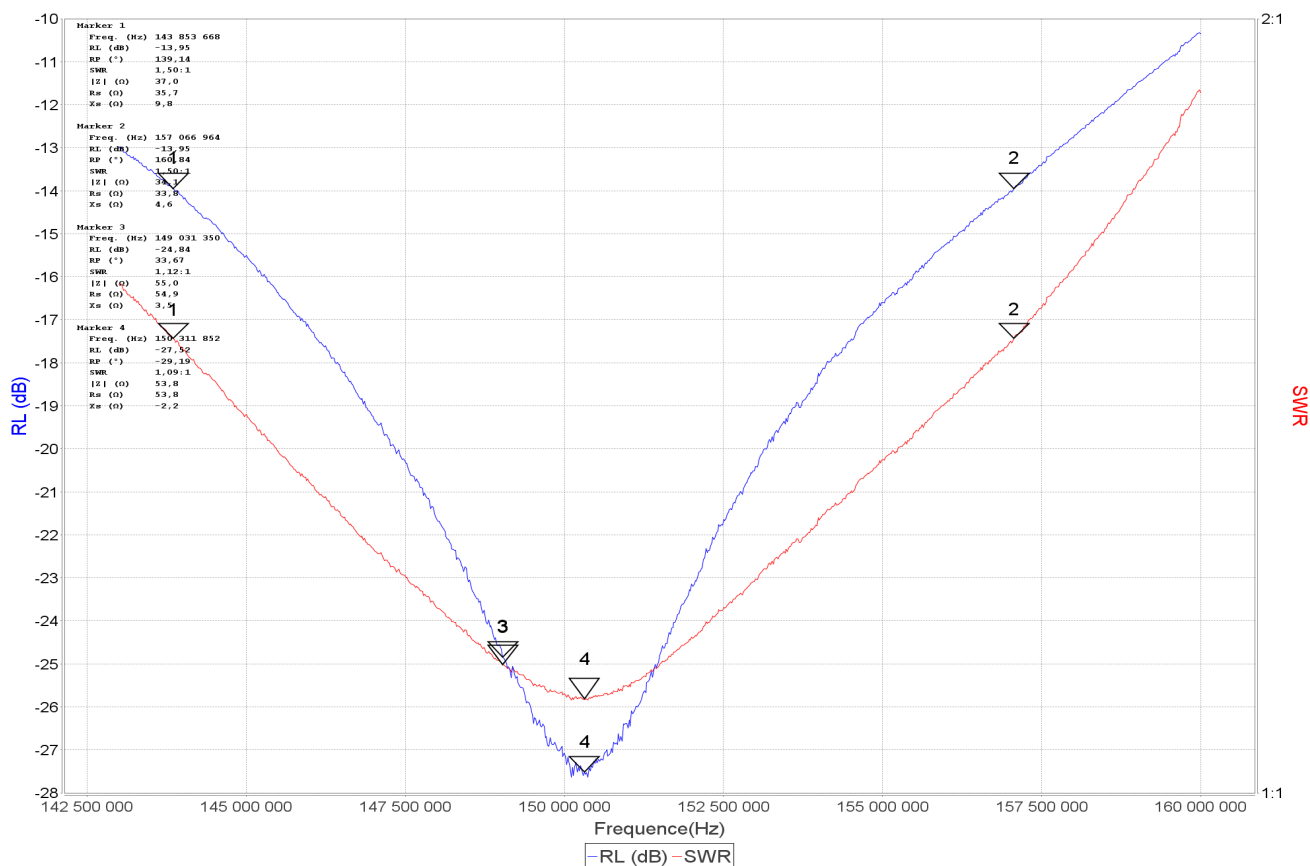

# NAGOYA UT-108UV - VHF

Marqueur	Freq. (Hz)	RL (dB)	RP (°)	Z  (Ω)	Rs (Ω)	Xs (Ω)	Theta	SWR
1	143 853 668	-13,95	139,14	37,0	35,7	9,8	15,3	1,50:1
2	157 066 964	-13,95	160,84	34,1	33,8	4,6	7,8	1,50:1
1-2	13 213 296	0,00	21,70	2,9	1,9	5,1	0,0	---
3	149 031 350	-24,84	33,67	55,0	54,9	3,5	3,6	1,12:1
4	150 311 852	-27,52	-29,19	53,8	53,8	-2,2	-2,4	1,09:1

**Comment:**

Date: 30/06/17 19:43  
 Mode: Reflexion  
 Analyser: miniVNA Tiny / mini radio solutions - miniVNA Tiny  
 Scan  
 Start: 143000000 / 143 000 000  
 Stop: 159999346 / 159 999 346  
 Samples: 917  
 Overscan: 1  
 Calibration  
 Samples: 10000  
 Overscan: 0  
 File: ---  
 User: 14FRS677

Headline: NAGOYA UT-108UV - VHF

Port extension len: <not set>m

Port extension vf: <not set>